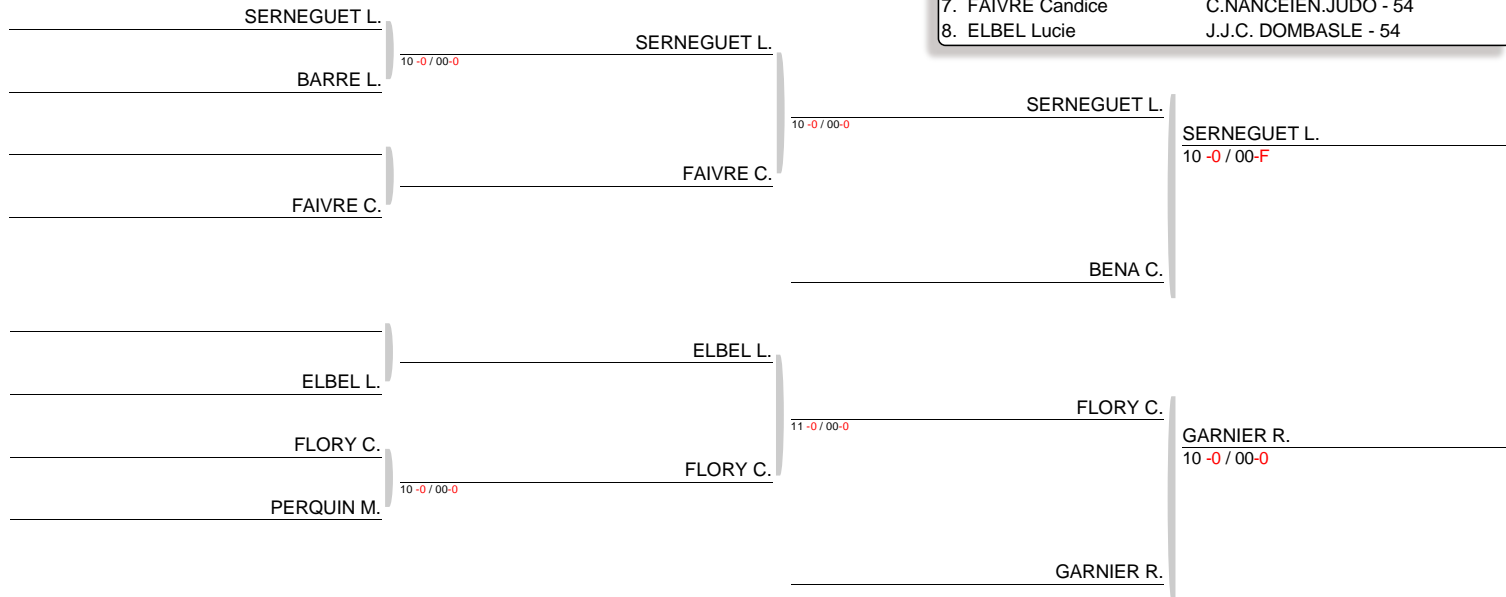

CLASSEMENT

1. LOUIS Marion VOSGES JUDO - 88
2. PERREY Romane VOSGES JUDO - 88
3. GARNIER Romane VOSGES JUDO - 88
3. SERNEGUET Lilou J.C LUNEVILLE - 54
5. BENA Charlotte VOSGES JUDO - 88
6. FLORY Clemence J.C. LUDRES - 54
7. FAIVRE Candice C.NANCEIEN.JUDO - 54
8. ELBEL Lucie J.J.C. DOMBASLE - 54