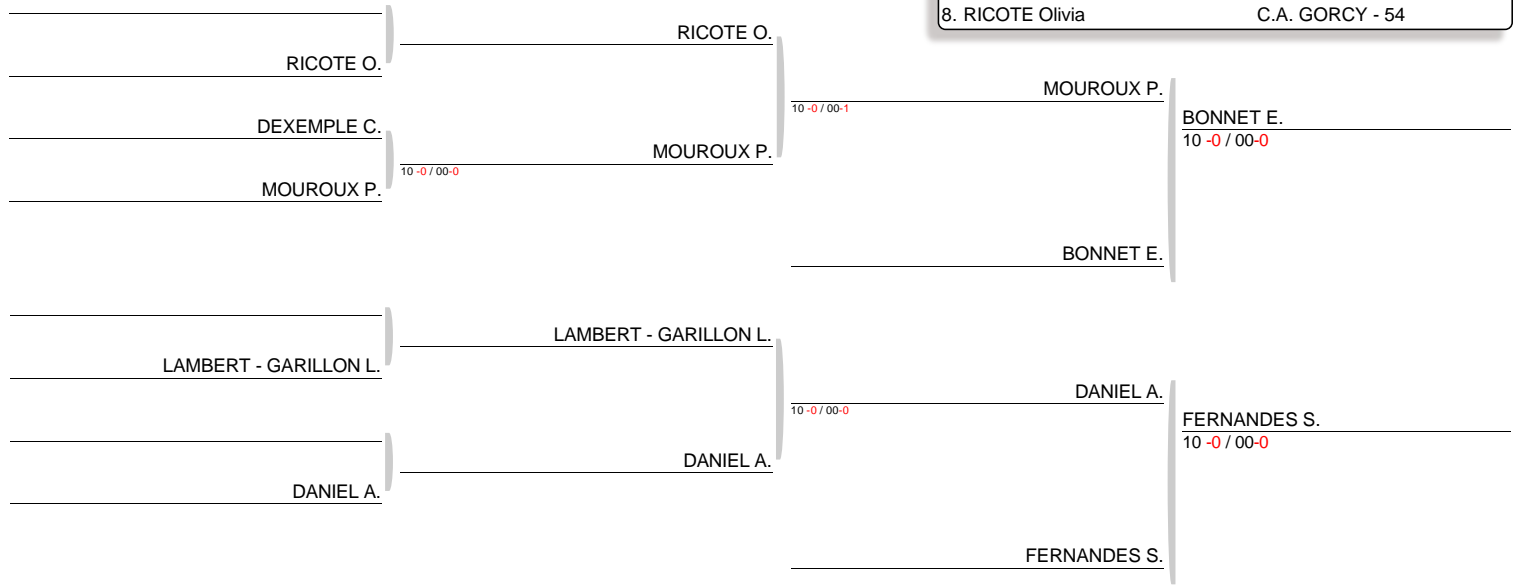

Ordre combats : 4-5 1-2 3-4 1-5 2-3 1-4 3-5 2-4 1-3 2-5

CHAMPIONNAT BI DEP 54/88 CADET INDIV 1 DIV - COMPLEXE SPORTIF C. BERTHE
TABLEAU (Le16-01-2022)

CLASSEMENT

- | | |
|-----------------------------|----------------------|
| 1. RAOULT Manon | A L NEUVES MAIS - 54 |
| 2. MARC Noemie | A L NEUVES MAIS - 54 |
| 3. BONNET Emma | DOJO LEXEEN - 54 |
| 3. FERNANDES Shana | JC 88 CHARMES - 88 |
| 5. DANIEL Alyssa | JUDOCLUB EPINAL - 88 |
| 6. MOUROUX Philippine | J.C LUNEVILLE - 54 |
| 7. LAMBERT - GARILLON Lalie | VOSGES JUDO - 88 |
| 8. RICOTE Olivia | C.A. GORCY - 54 |