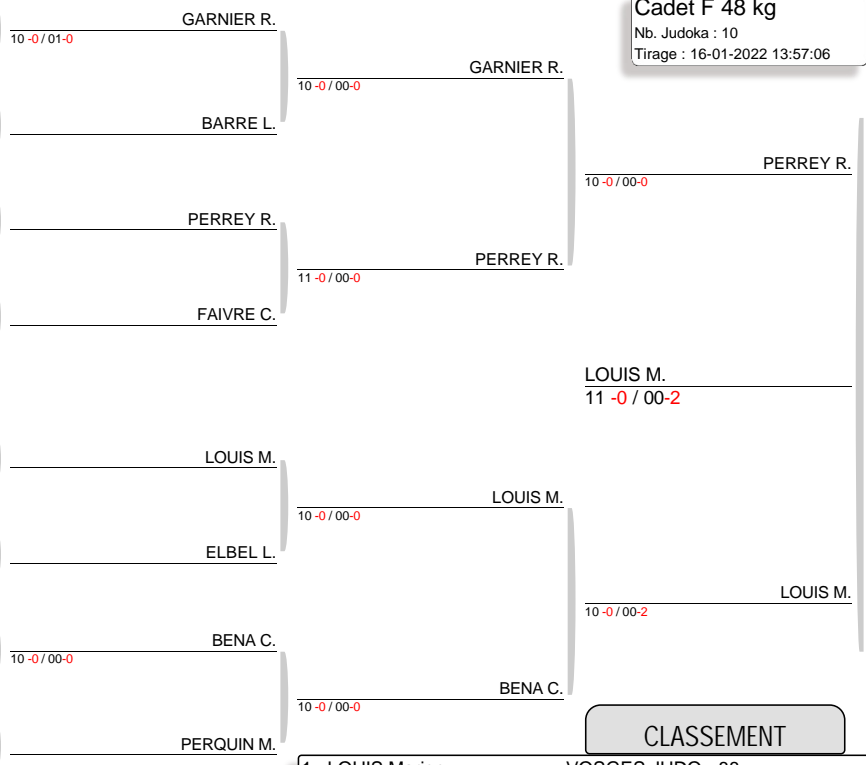

4 judoka.

Tirage : 16-01-2022 13:55:59

Poule 1 (44 kg)

Tapis 2

NOM et Prénom	Comite	Grade	1	2	3	4	V	P	C
BODLET Anna	C.A. GORCY - 54	(CM) 1		11 -0 00 -0	X	10 -0 00 -0	2	20	2
SERTORIUS Nina	J.J.C. DOMBASLE - 54	(CB) 2	X		X	10 -2 00 -0	1	10	3
PAGNY Laurine	J.C LONGUYON - 54	(CM) 3	10 -0 00 -0	01 -0 00 -0		10 -2 00 -0	3	21	1
LITAIZE Justine	E S CUSTINES - 54	(CM) 4	X	X	X		0	0	4

Ordre combats : 1-2 3-4 1-3 2-4 1-4 2-3

CHAMPIONNAT BI DEP 54/88 CADET INDIV 1 DIV - COMPLEXE SPORTIF C. BERTHE
TABLEAU (Le16-01-2022)

CB	GARNIER Romane	VOSGES JUDO - 88
CM	SERNEGUET Lilou	J.C LUNEVILLE - 54
CM	BARRE Lou-Anne	REMIREMONT JUDO - 88
CM	PERREY Romane	VOSGES JUDO - 88
CM	FAIVRE Candice	C.NANCEIEN.JUDO - 54
CM	LOUIS Marion	VOSGES JUDO - 88
CV	ELBEL Lucie	J.J.C. DOMBASLE - 54
CM	BENA Charlotte	VOSGES JUDO - 88
CM	FLORY Clemence	J.C. LUDRES - 54
CM	PERQUIN Margaux	J.C.NEUFCHATEAU - 88