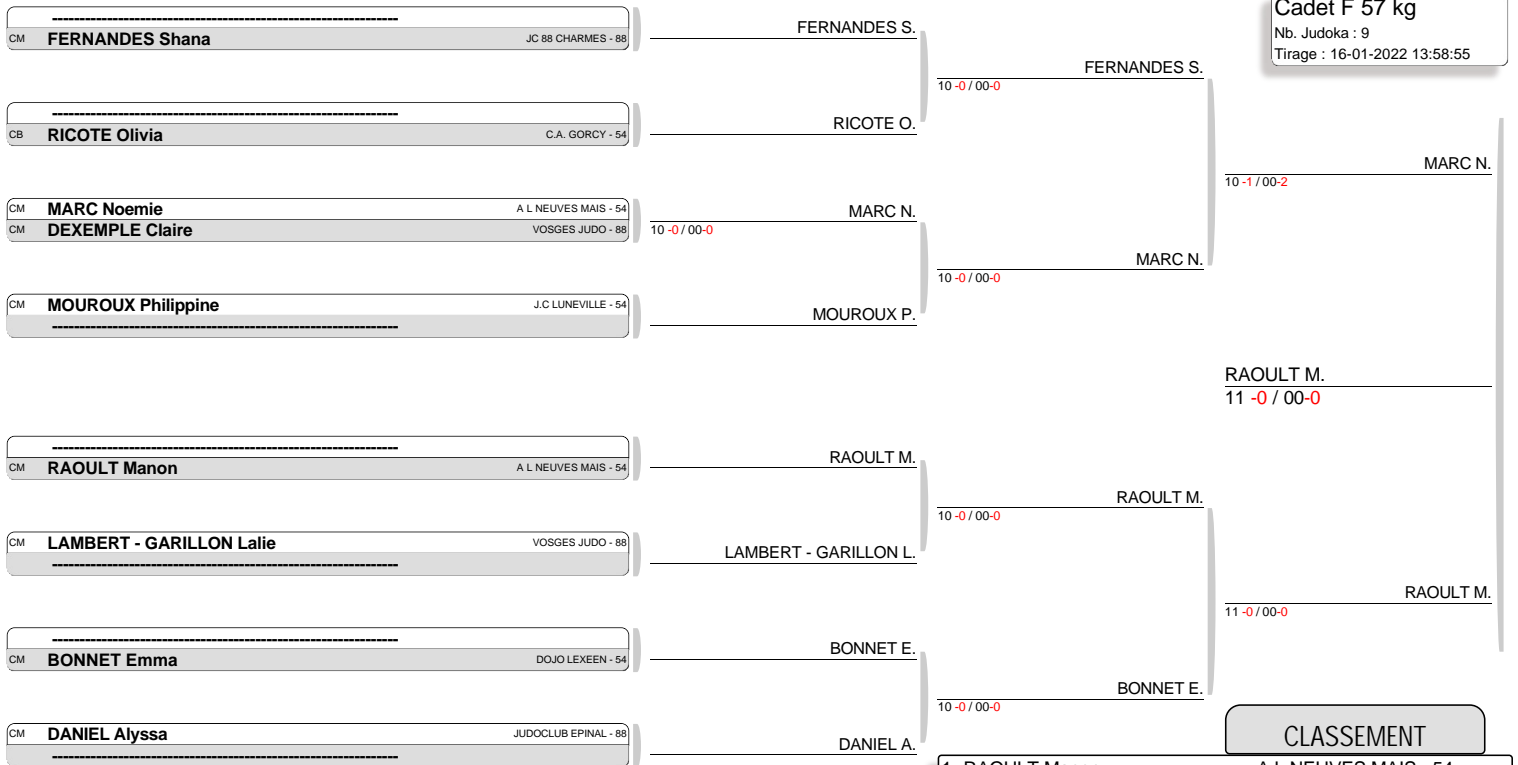

5 judoka.

Tirage : 16-01-2022 13:57:58

Poule 1 (52 kg)

Tapis 1

NOM et Prénom	Comite	Grade	1	2	3	4	5	V	P	C
ROBIN Pauline	RAONAUXBOISJUDO - 88	(CM) 1		X	X	10 -0 00 -F	10 -1 00 -2	2	10	3
SANGOUARD Mathilde	VOSGES JUDO - 88	(1D) 2	10 -0 00 -0		11 -2 00 -0	10 -0 00 -F	11 -0 00 -0	4	30	1
GEORGES Oceane	MLC DE LA BRESS - 88	(CM) 3	10 -1 00 -0	X		10 -0 00 -F	10 -0 00 -0	3	20	2
HANZO Lena	J.C. SAINT DIE - 88	(CM) 4	X	X	X		X	0	1	5
NAIGEON Charlie	REMIREMONT JUDO - 88	(CB) 5	X	X	X	11 -0 01 -0		1	10	4

Ordre combats : 4-5 1-2 3-4 1-5 2-3 1-4 3-5 2-4 1-3 2-5

CHAMPIONNAT BI DEP 54/88 CADET INDIV 1 DIV - COMPLEXE SPORTIF C. BERTHE
TABLEAU (Le16-01-2022)

CLASSEMENT

- | | |
|-----------------------------|----------------------|
| 1. RAOULT Manon | A L NEUVES MAIS - 54 |
| 2. MARC Noemie | A L NEUVES MAIS - 54 |
| 3. BONNET Emma | DOJO LEXEEN - 54 |
| 3. FERNANDES Shana | JC 88 CHARMES - 88 |
| 5. DANIEL Alyssa | JUDOCLUB EPINAL - 88 |
| 6. MOUROUX Philippine | J.C LUNEVILLE - 54 |
| 7. LAMBERT - GARILLON Lalie | VOSGES JUDO - 88 |
| 8. RICOTE Olivia | C.A. GORCY - 54 |