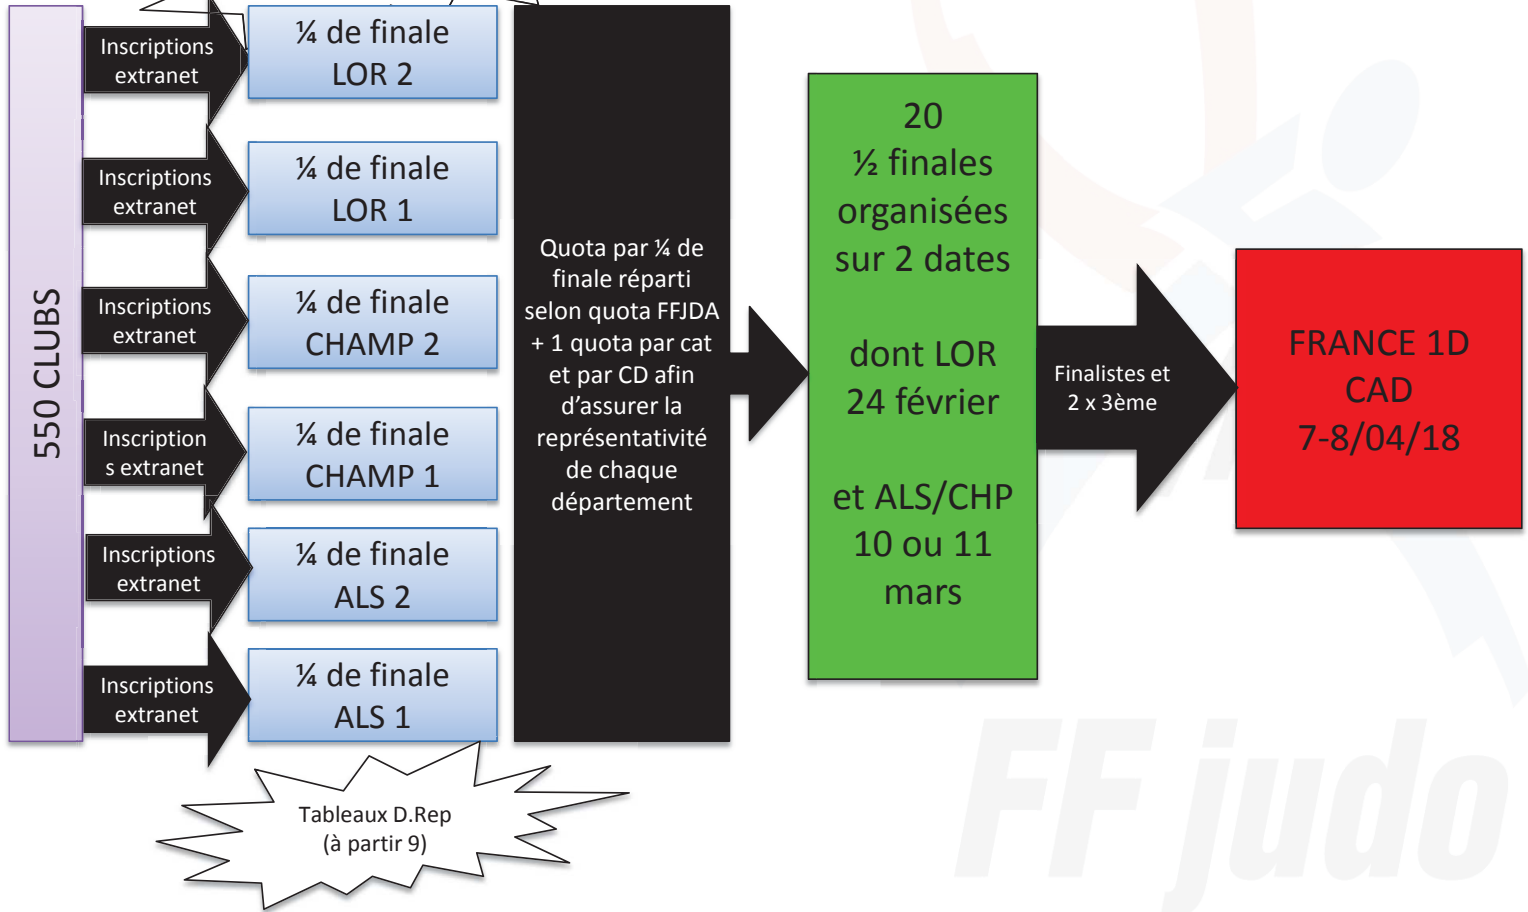

MAI

JUIN

Coupe
LGEJ

COUPE
FRANCE
INDIV

Période des Grand Prix et autres tournois

FF judo

CATEGORIE CADETS

FILIERE D' EXCELLENCE CADETS

Du 08/01 au 04/02/18
Ouverts avec
1 seule participation

550 CLUBS

Inscriptions extranet

1/4 de finale LOR 2

Inscriptions extranet

1/4 de finale LOR 1

Inscriptions extranet

1/4 de finale CHAMP 2