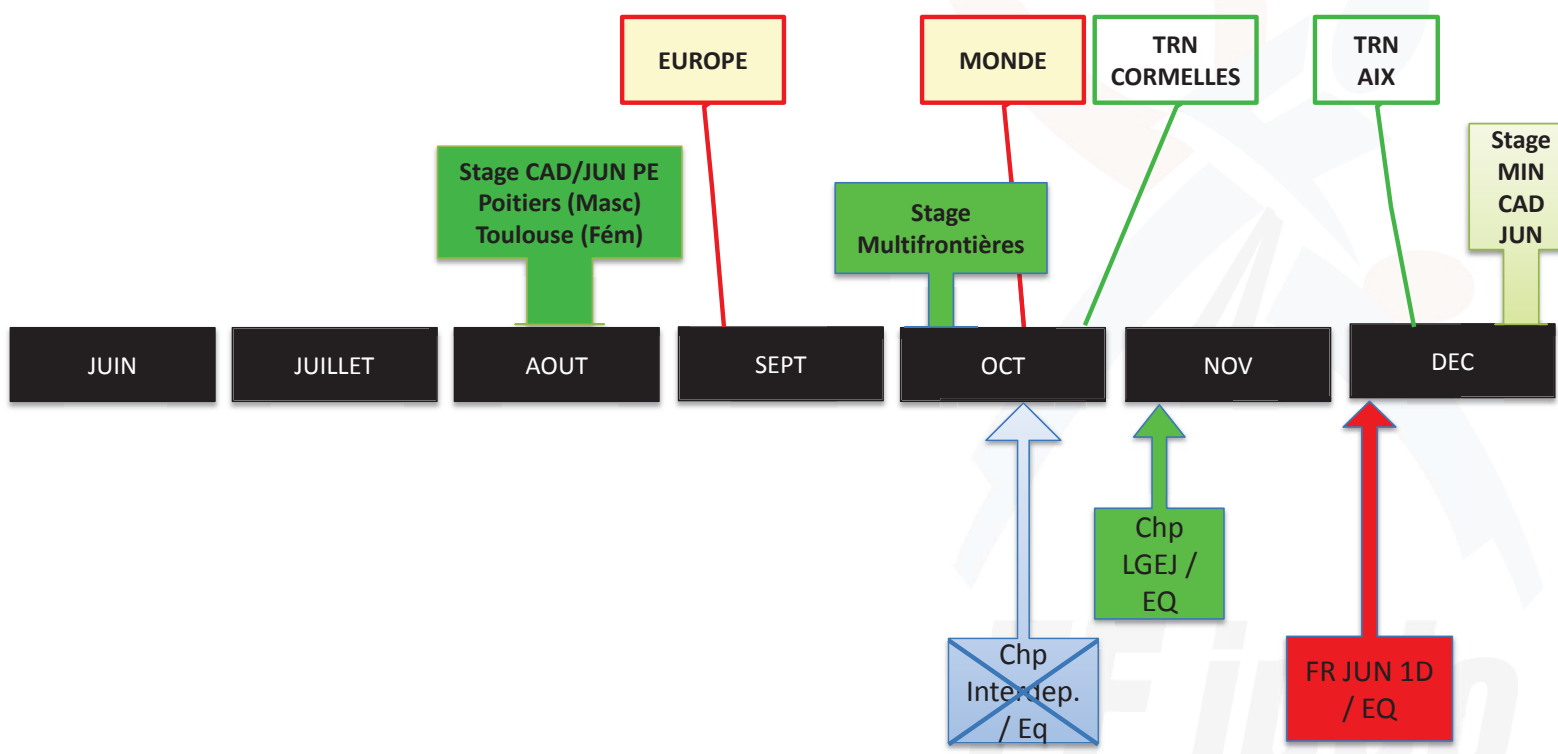

Inscriptions extranet.

COUPE LGEJ

14/04/17

Réservée
aux non
qualifiés
FRANCE JUN

Formule 2
combats mini

Vainqueurs

**COUPE FRANCE /
EQ REG**

20/05/18

FF judo

EQUIPES JUNIORS

550 CLUBS

Inscriptions Extranet

CHP LGEJ / EQ JUN
04/11/17

4M & 4F

FRANCE 1D JUN
/ EQ
03/12/17

FF judo

RETRO PLANNING - SAISON JUNIORS

2017

RETRO PLANNING - SAISON JUNIORS

2018

CATEGORIE SENIORS

FILIERE D' EXCELLENCE SENIORS

FILIERE HONNEUR SENIOR

550 CLUBS

Inscriptions extranet.

fermées

3 Coupes de bassin

27/05/2018

finalistes

FRANCE 2D
SEN
13/10/18

2 troisièmes

FRANCE 3D
SEN
14/10/18