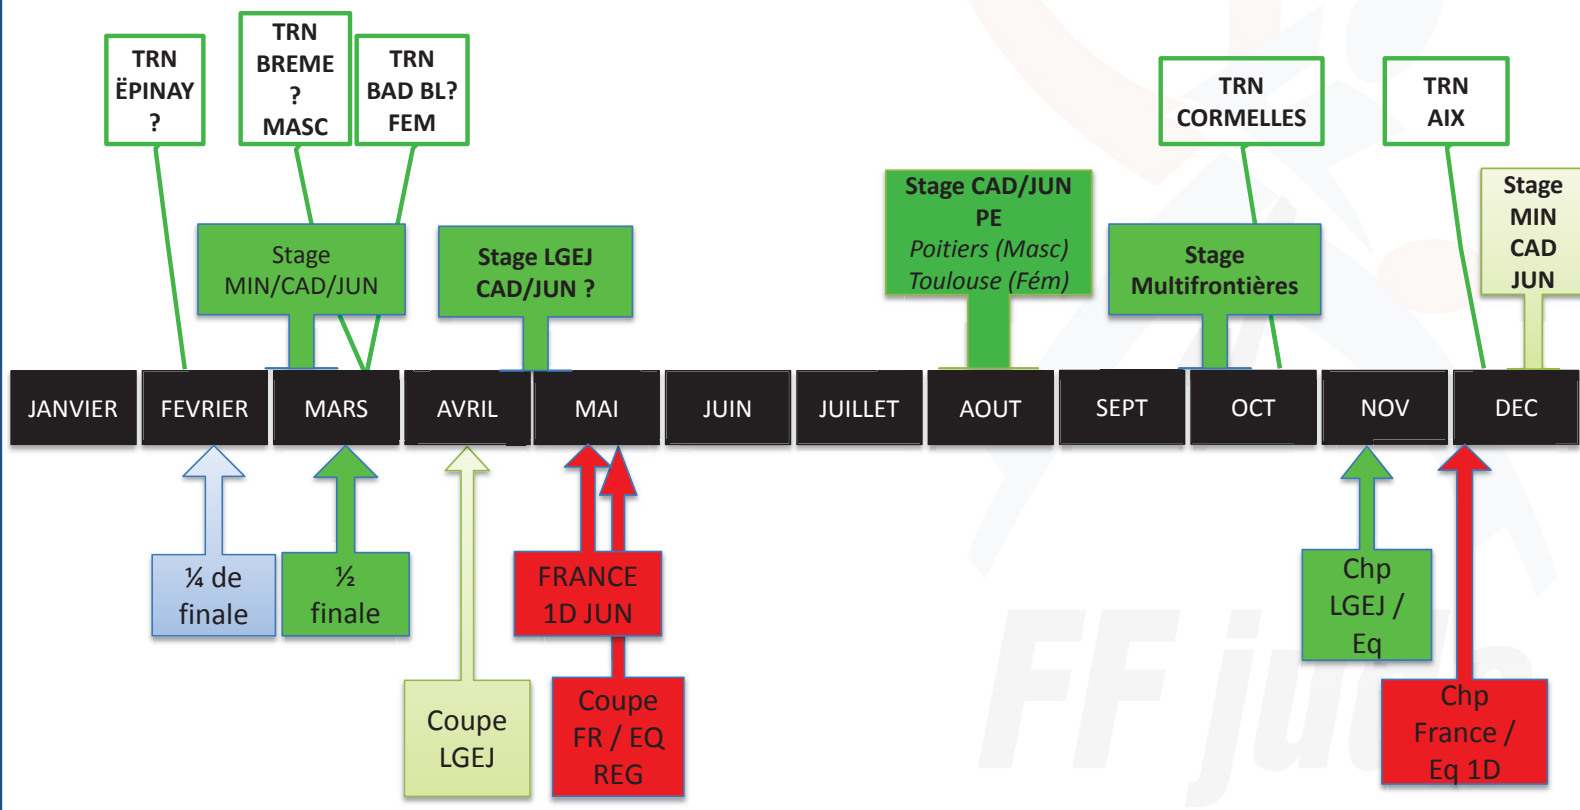

FF judo

EQUIPES JUNIORS

550 CLUBS

Inscriptions Extranet

CHP LGEJ / EQ JUN
04/11/17

4M & 4F

FRANCE 1D JUN
/ EQ
03/12/17

FF judo

RETRO PLANNING - SAISON JUNIORS

2017

RETRO PLANNING - SAISON JUNIORS

2018

CATEGORIE SENIORS

FILIERE D' EXCELLENCE SENIORS

FILIERE HONNEUR SENIOR

550 CLUBS

Inscriptions extranet.

fermées

3 Coupes de bassin

27/05/2018

finalistes

FRANCE 2D
SEN
13/10/18

2 troisièmes

FRANCE 3D
SEN
14/10/18