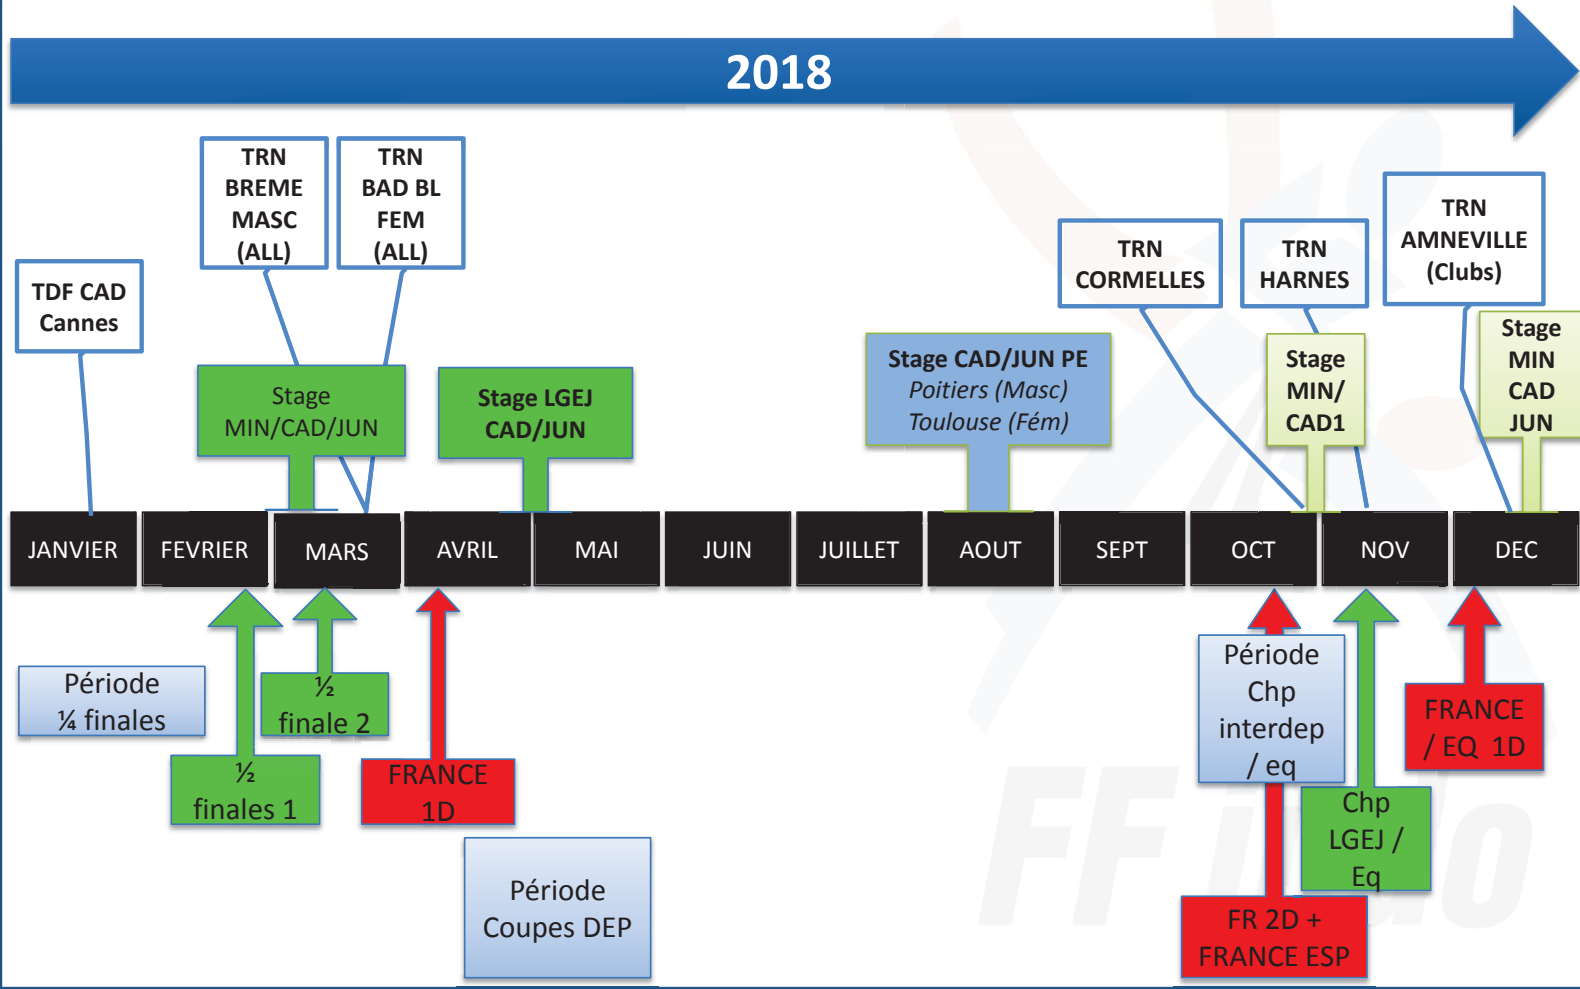

4M & 2F

Inscriptions extranet

Cht. Inter
départemental
Territoire Alsace

4M & 2F

Chp LGEJ
11/11/18

4M & 4F

Formule 2
rencontres
mini

FRANCE
1D CAD / EQ
01/12/18

FF judo

RETRO PLANNING - SAISON CADETS

2017

RETRO PLANNING - SAISON CADETS

2018

CATEGORIE JUNIORS

FILIERE D' EXCELLENCE JUNIORS

550 CLUBS