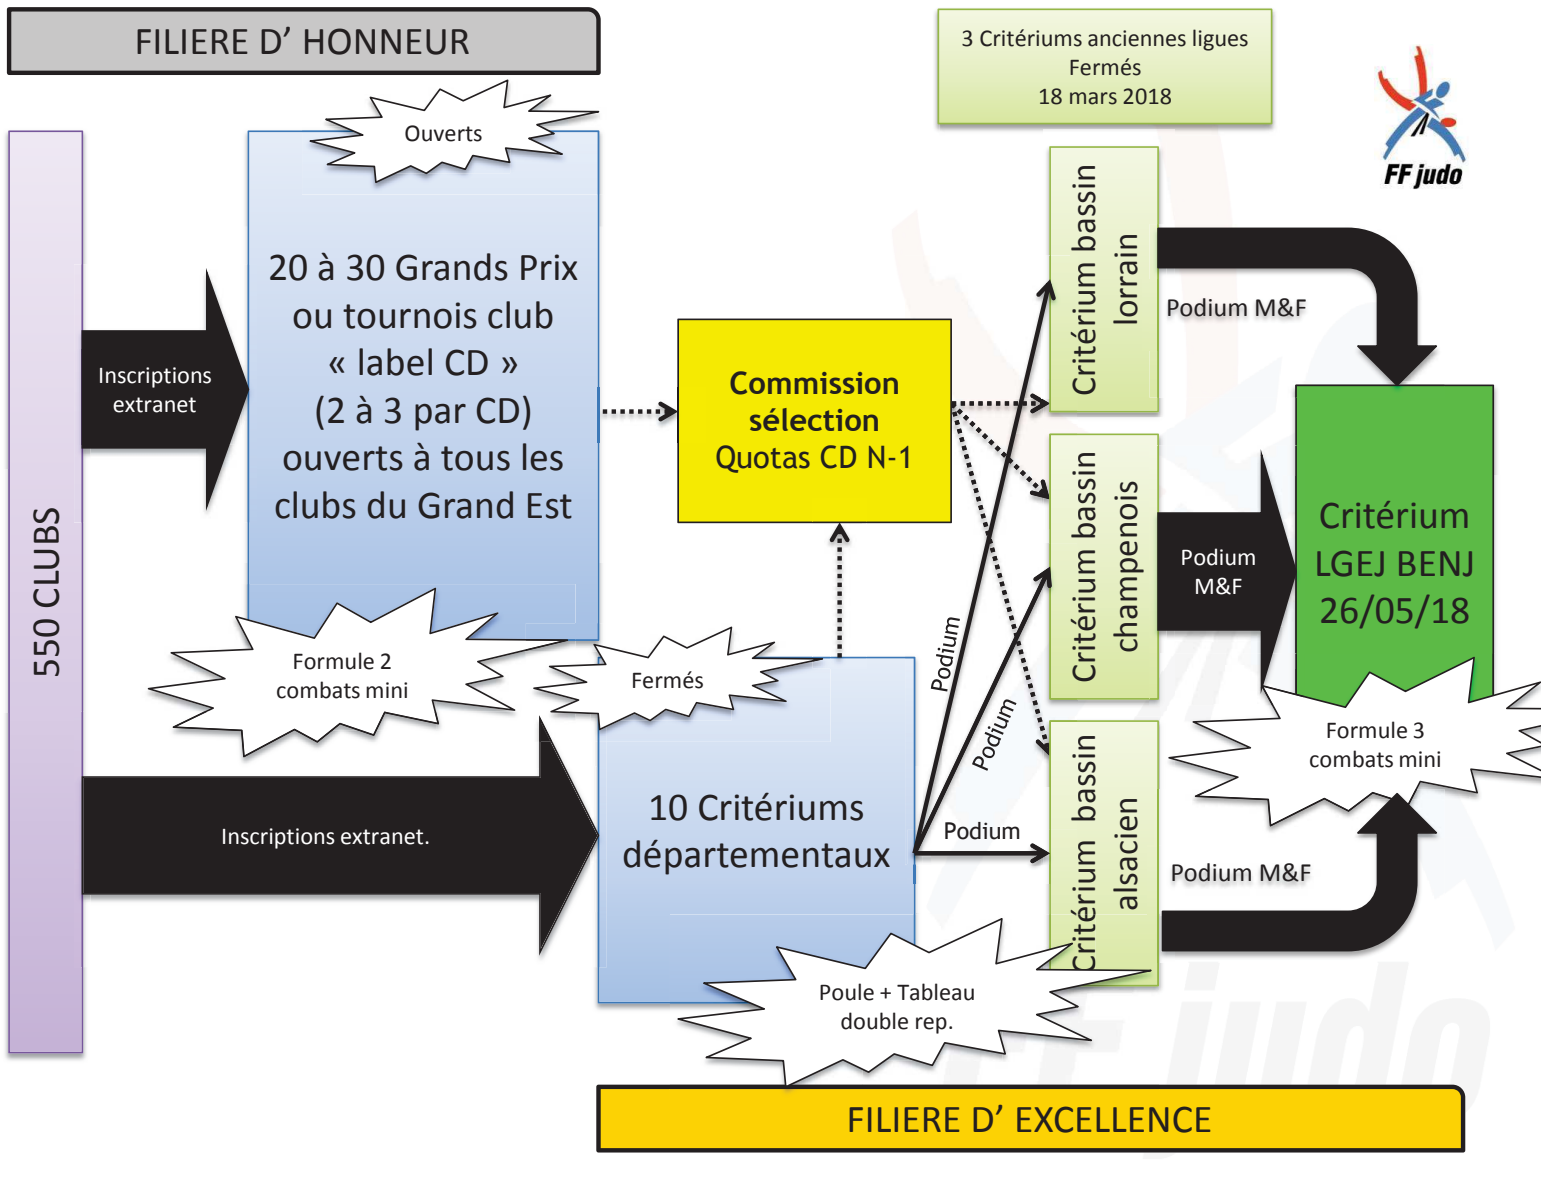

Filière **Honneur** = compétitions de deuxième niveau, privilégiant l'animation

FF judo

Principes de la Filière d'Excellence

-  Sélectionner les meilleurs
-  Redonner du sens à la « culture de la gagne »
-  Valoriser les compétitions sèches : les meilleurs du jour « J » doivent pouvoir être sélectionnés pour la phase supérieure
-  Détecter
-  Qualifier pour les événements majeurs de chaque catégorie d'âge : **1/2 finales - Phases LGEJ - Championnats de France**

FF judo

Principes de la Filière d'Honneur

-  Favoriser la proximité
-  Favoriser le brassage
-  Représentativité des départements
-  Participation du plus grand nombre
-  Animations de masse
-  Développer de l'expérience
-  Enjeux restreints
-  Qualifier pour les Coupes de bassin et Coupes de France

Légende schéma de qualification

Manifestations organisées, financées, sous la responsabilité des comités départementaux.
Possibilité de déléguer dans certains cas à un club

Manifestations organisées, financées, sous la responsabilité de la ligue du Grand Est

Manifestations organisées, financées, sous la responsabilité de la FFJDA

CATEGORIE BENJAMINS

FILIERE D' HONNEUR

RETRO PLANNING - SAISON BENJAMIN

2017

2018

SEPT

OCT