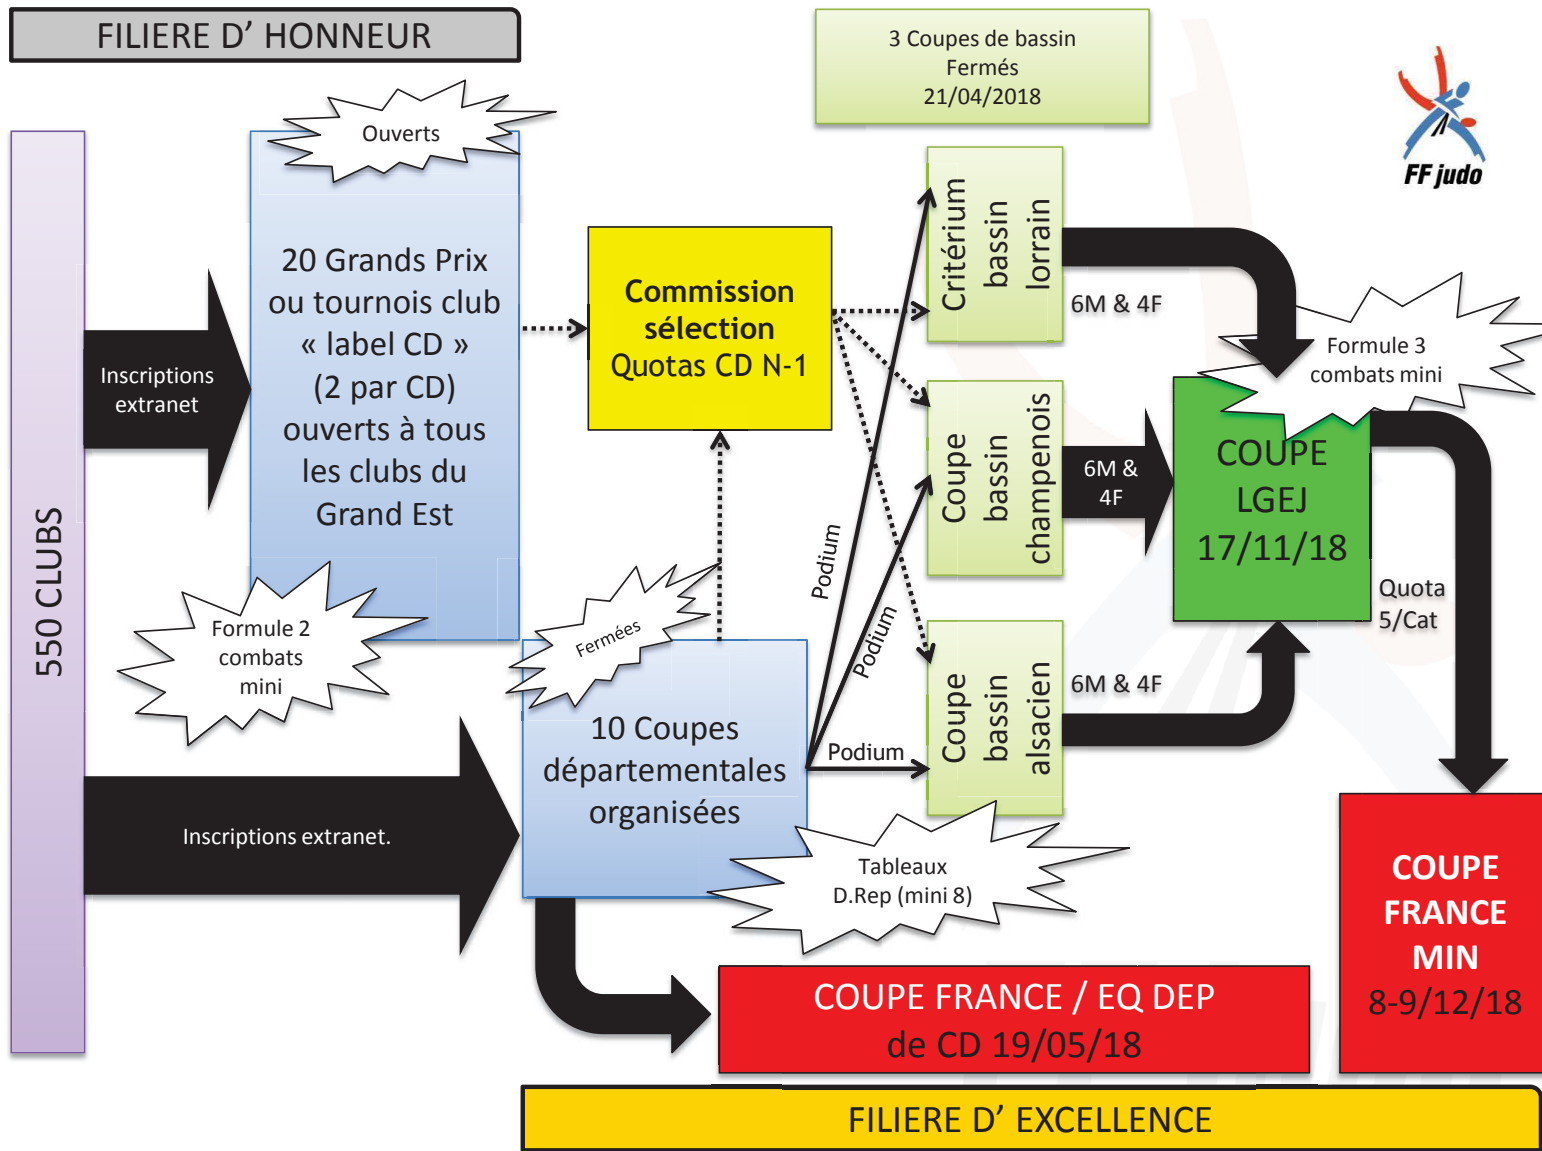

Manifestations organisées, financées, sous la responsabilité de la FFJDA

CATEGORIE BENJAMINS

FILIERE D' HONNEUR

RETRO PLANNING - SAISON BENJAMIN

2017

2018

SEPT

OCT

Période des Grand Prix et Tournois

Période des Crit. DEP

Crit.
BASSIN

Crit.
LGEJ

FF judo

CATEGORIE MINIMES

RETRO PLANNING - SAISON MINIME

2017

2018

TRN HARNES
MIN

TRN Amnéville MIN
(Clubs)

Stage
MIN/CAD1

Stage
MIN/CAD/JUN

Stage LGEJ
MIN/CAD/JUN

Stage IR MIN +
interdep MIN

SEPT