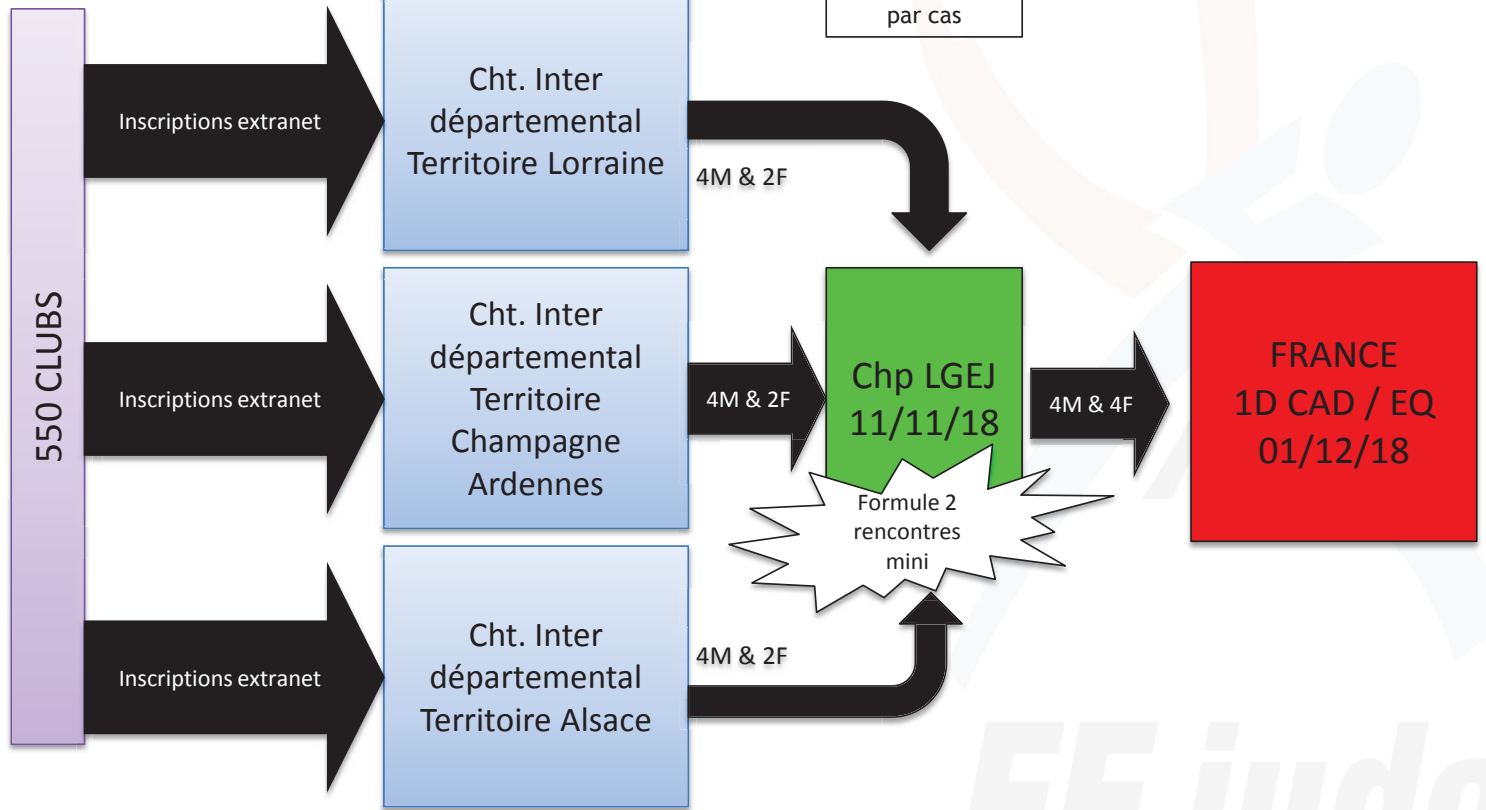

20 1/2 finales organisées sur 2 dates
dont LOR 24 février
et ALS/CHP 10 ou 11 mars

Finalistes et 2 x 3ème

FRANCE 1D CAD
7-8/04/18

Tableaux D.Rep (à partir 9)

FF judo

FILIERE HONNEUR CADETS

FF judo

EQUIPES CADETS

3 Cht. inter départementaux
organisés le 13 ou le 28/10/18

Bonus => au cas
par cas

550 CLUBS

Inscriptions extranet

Cht. Inter
départemental
Territoire Lorraine

4M & 2F

Inscriptions extranet

Cht. Inter
départemental
Territoire
Champagne
Ardennes