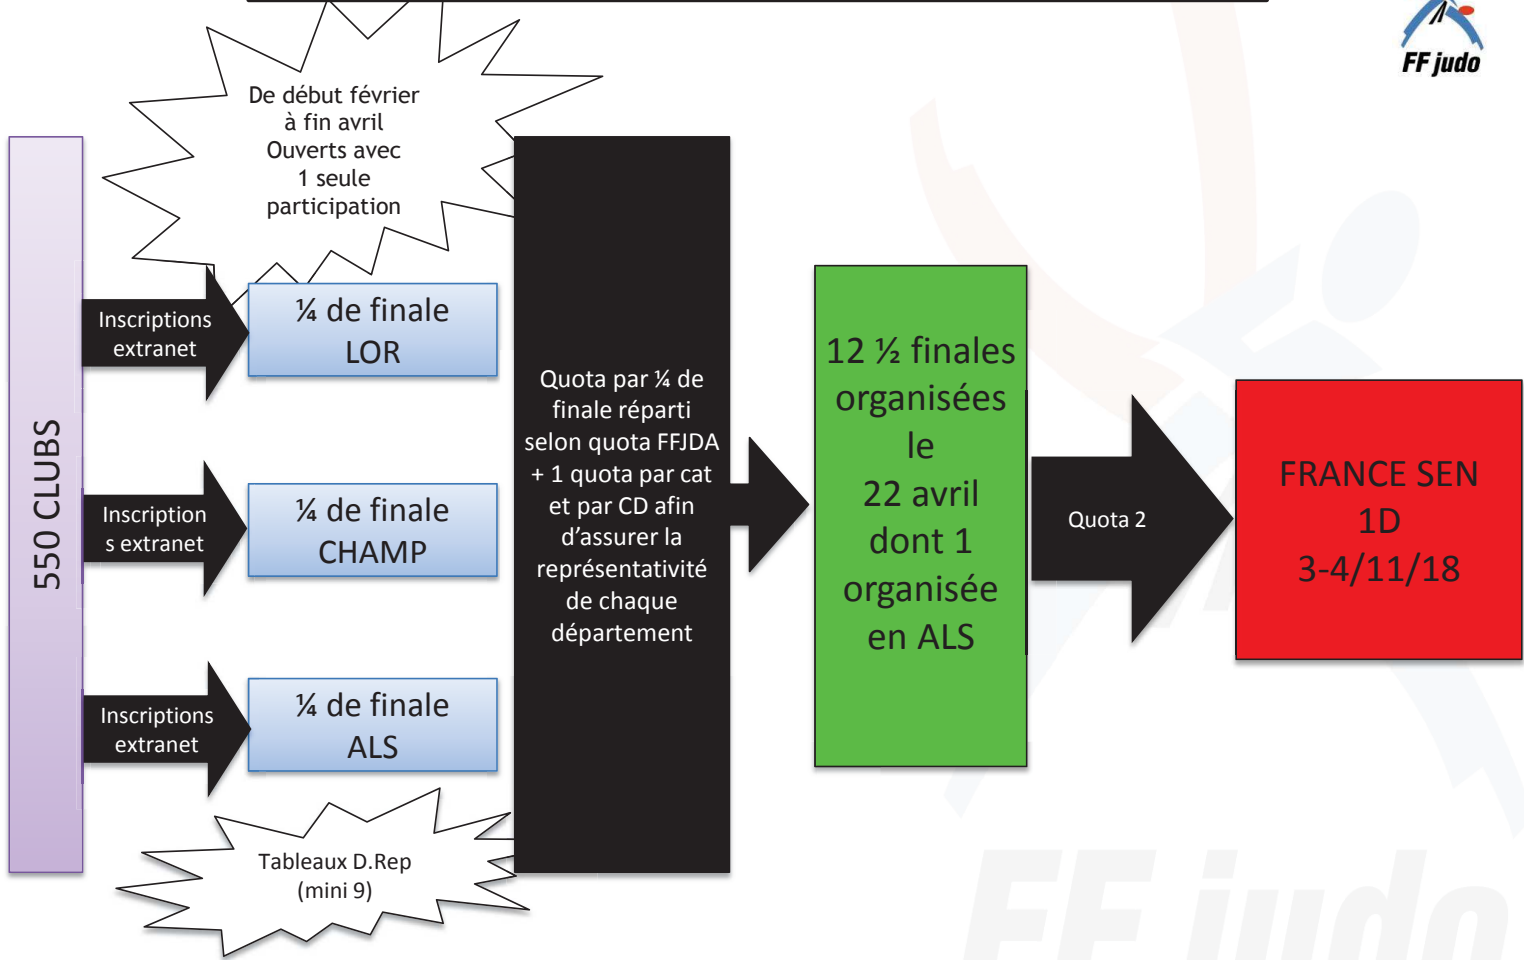

FF judo

EQUIPES JUNIORS

550 CLUBS

Inscriptions Extranet

CHP LGEJ / EQ JUN
04/11/17

4M & 4F

FRANCE 1D JUN
/ EQ
03/12/17

FF judo

RETRO PLANNING - SAISON JUNIORS

2017

RETRO PLANNING - SAISON JUNIORS

2018

CATEGORIE SENIORS

FILIERE D' EXCELLENCE SENIORS

FILIERE HONNEUR SENIOR

550 CLUBS

Inscriptions extranet.

fermées

3 Coupes de bassin

27/05/2018

finalistes

FRANCE 2D
SEN
13/10/18

2 troisièmes

FRANCE 3D
SEN
14/10/18