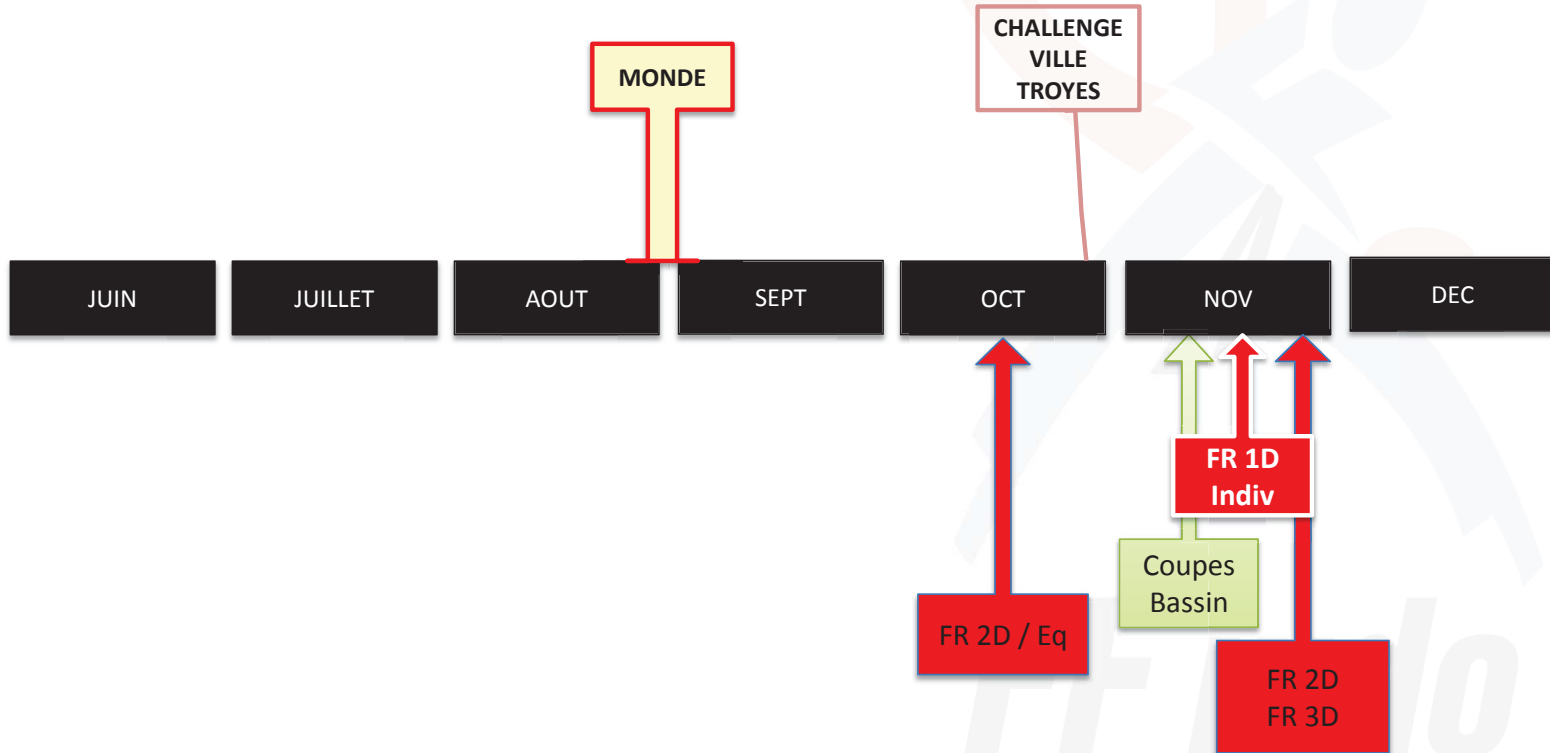

RETRO PLANNING - SAISON JUNIORS

2017

RETRO PLANNING - SAISON JUNIORS

2018

CATEGORIE SENIORS

FILIERE D' EXCELLENCE SENIORS

FILIERE HONNEUR SENIOR

550 CLUBS

Inscriptions extranet.

fermées

3 Coupes de bassin

27/05/2018

finalistes

FRANCE 2D
SEN
13/10/18

2 troisièmes

FRANCE 3D
SEN
14/10/18

Formule 2
combats mini

FF judo

EQUIPES SENIORS

3 Chp inter départementaux organisés le 20 janvier 2018 (date à confirmer)

Bonus => au cas par cas

FF judo

RETRO PLANNING - SAISON SENIORS

2017

RETRO PLANNING - SAISON SENIORS

2018