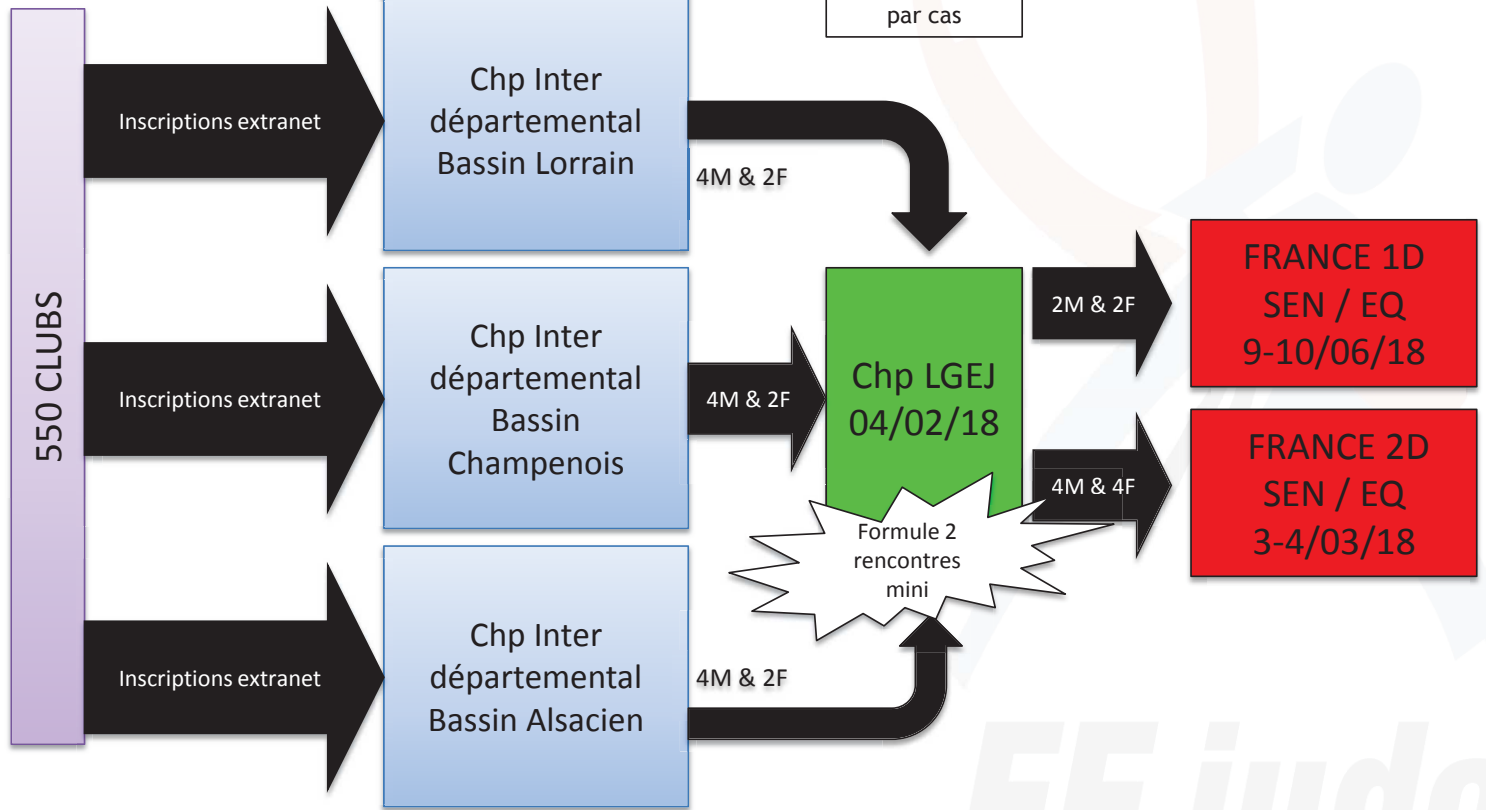

RETRO PLANNING - SAISON JUNIORS

2017

RETRO PLANNING - SAISON JUNIORS

2018

CATEGORIE SENIORS

FILIERE D' EXCELLENCE SENIORS

FILIERE HONNEUR SENIOR

550 CLUBS

Inscriptions extranet.

fermées

3 Coupes de bassin

27/05/2018

finalistes

FRANCE 2D
SEN
13/10/18

2 troisièmes

FRANCE 3D
SEN
14/10/18

Formule 2
combats mini

FF judo

EQUIPES SENIORS

3 Chp inter départementaux organisés le 20 janvier 2018 (date à confirmer)

Bonus => au cas par cas

FF judo

RETRO PLANNING - SAISON SENIORS

2017