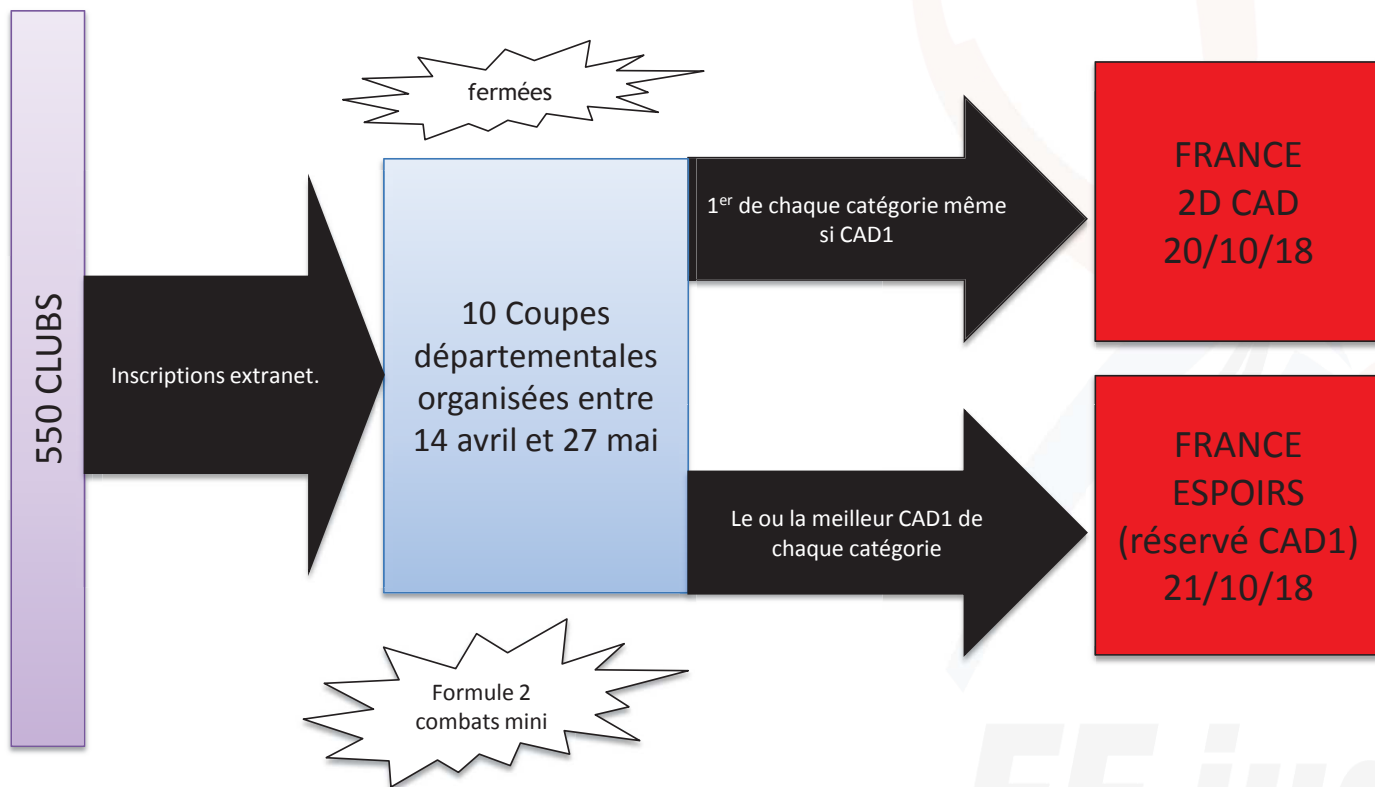

20 1/2 finales organisées sur 2 dates
dont LOR 24 février
et ALS/CHP 10 ou 11 mars

Finalistes et 2 x 3ème

FRANCE 1D CAD
7-8/04/18

Tableaux D.Rep (à partir 9)

FF judo

FILIERE HONNEUR CADETS

FF judo

EQUIPES CADETS