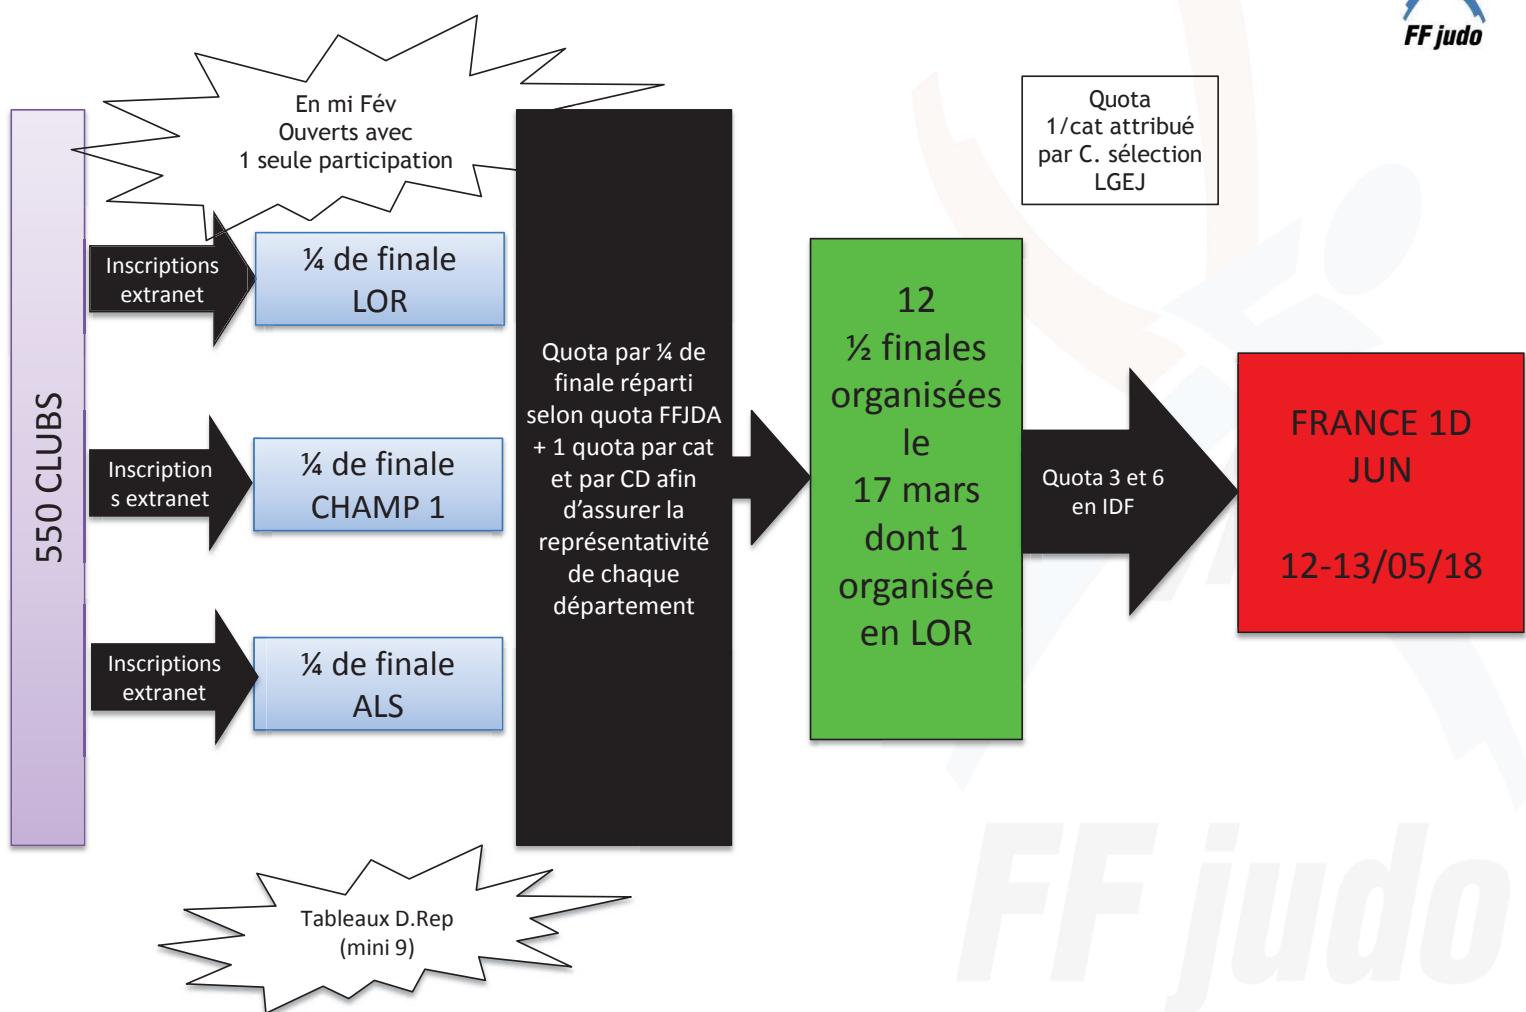

4M & 2F

Inscriptions extranet

Cht. Inter
départemental
Territoire Alsace

4M & 2F

Chp LGEJ
11/11/18

4M & 4F

Formule 2
rencontres
mini

FRANCE
1D CAD / EQ
01/12/18

FF judo

RETRO PLANNING - SAISON CADETS

2017

RETRO PLANNING - SAISON CADETS

2018

CATEGORIE JUNIORS

FILIERE D' EXCELLENCE JUNIORS

550 CLUBS

En mi Fév
Ouverts avec
1 seule participation

Inscriptions
extranet

¼ de finale
LOR

Inscriptions
extranet

¼ de finale
CHAMP 1

Inscriptions
extranet

¼ de finale
ALS

Quota par ¼ de
finale réparti
selon quota FFJDA
+ 1 quota par cat
et par CD afin
d'assurer la
représentativité
de chaque
département