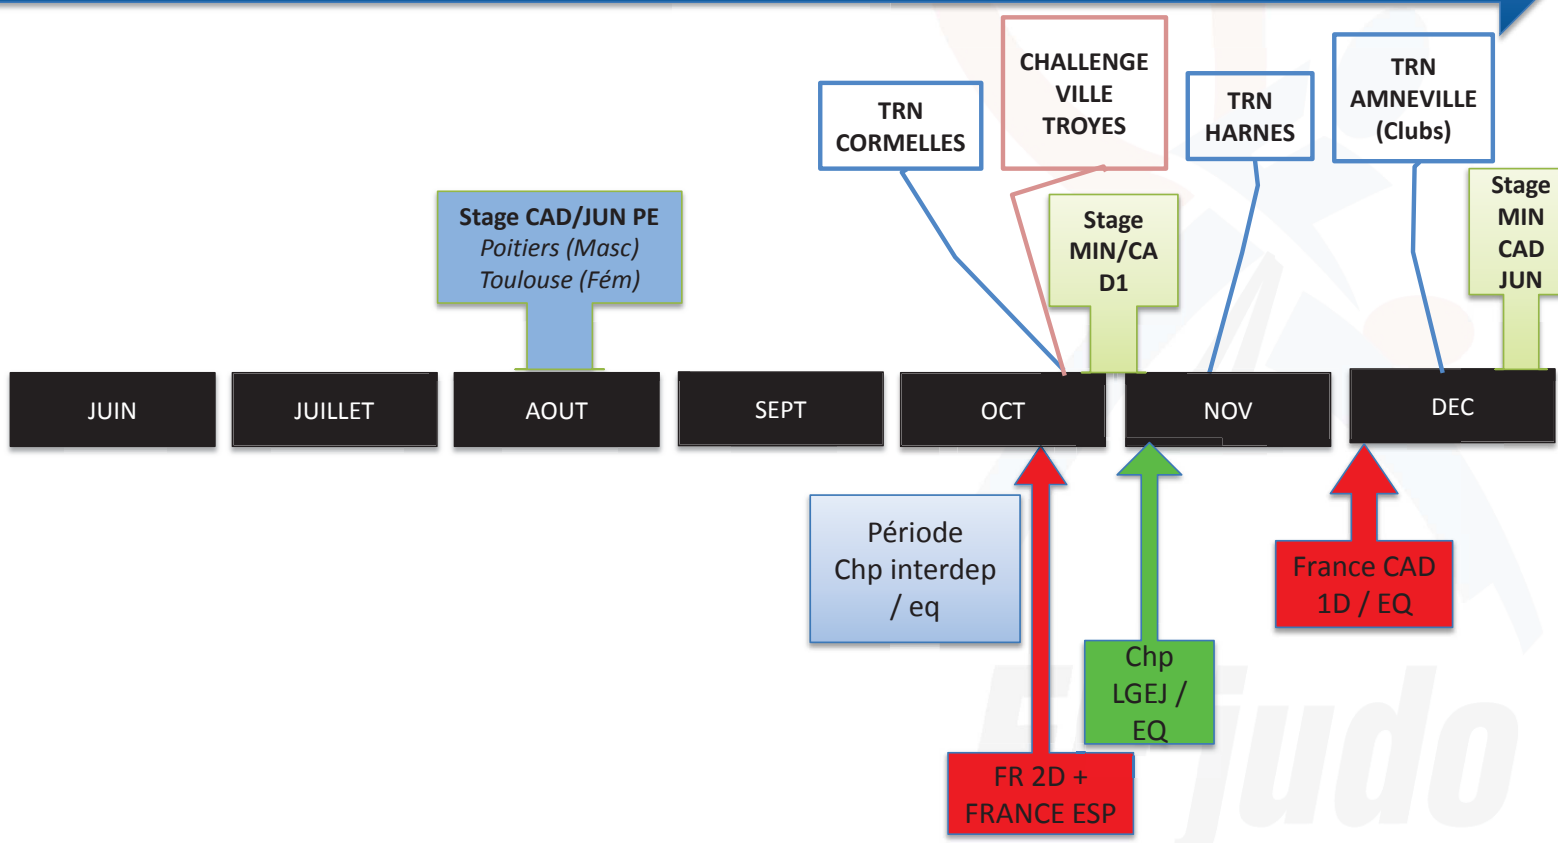

4M & 2F

Inscriptions extranet

Cht. Inter
départemental
Territoire Alsace

4M & 2F

Chp LGEJ
11/11/18

4M & 4F

Formule 2
rencontres
mini

FRANCE
1D CAD / EQ
01/12/18

FF judo

RETRO PLANNING - SAISON CADETS

2017

RETRO PLANNING - SAISON CADETS

2018

CATEGORIE JUNIORS

FILIERE D' EXCELLENCE JUNIORS

550 CLUBS